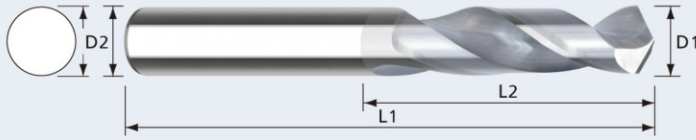

WDN 油穴なし超硬ソリッドドリル ノンコーティング

ウォーターミルズ外部給油式のノンコーティング超硬ソリッドドリルは、優れた切りくず処理と排出を可能にしたコストパフォーマンスの高いドリルです。

WDN 超硬ソリッドドリル 推奨切削条件表

被削材	刃径		0.5 mm		1 mm		3 mm		6 mm		8 mm		10 mm		12 mm		
	vc	f	vc	f	vc	f	vc	f	vc	f	vc	f	vc	f	vc	f	
一般鋼	<150 HB	65	0.015	65	0.040	65	0.080	80	0.09	80	0.12	80	0.14	80	0.17		
	<205 HB	60	0.015	60	0.040	60	0.080	75	0.09	75	0.12	75	0.14	75	0.17		
焼戻鋼	<25 HRC	55	0.010	55	0.030	55	0.080	70	0.07	70	0.08	70	0.11	70	0.14		
	<32 HRC	50	0.010	50	0.030	50	0.080	60	0.07	60	0.08	60	0.11	60	0.14		
鋳物 <180 HB	<44 HRC	25	0.010	25	0.030	25	0.075	30	0.07	30	0.08	30	0.11	30	0.14		
		70	0.015	70	0.040	70	0.080	90	0.09	90	0.12	90	0.14	90	0.17		
アルミニウム >8% S		90	0.015	90	0.040	90	0.080	120	0.09	120	0.12	120	0.14	120	0.17		
銅・真鍮・ブロンズ		80	0.015	80	0.040	80	0.080	110	0.09	110	0.12	120	0.14	120	0.17		