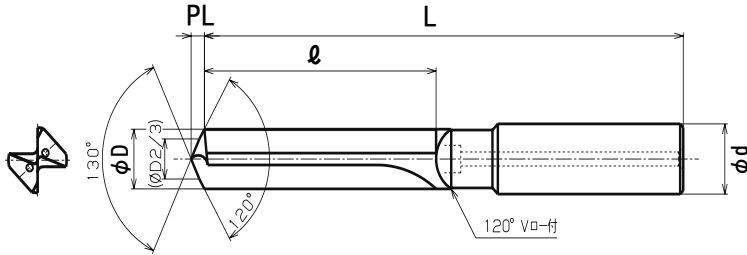

TYPE B (φ17~V口-付)

★: 特定代理店在庫

在庫	型番	φD	l	L	PL	φd	TYPE
★	OS-NVD-DLC0395080	3.95	50	80	1	4	A
★	OS-NVD-DLC0396080	3.96	50	80	1	4	A
★	OS-NVD-DLC0397080	3.97	50	80	1	4	A
★	OS-NVD-DLC0398080	3.98	50	80	1	4	A
★	OS-NVD-DLC0399080	3.99	50	80	1	4	A
★	OS-NVD-DLC0400080	4	50	80	1	4	A
★	OS-NVD-DLC0401080	4.01	50	80	1	4	A
★	OS-NVD-DLC0402080	4.02	50	80	1	4	A
★	OS-NVD-DLC0403080	4.03	50	80	1	4	A
★	OS-NVD-DLC0404080	4.04	50	80	1	4	A
★	OS-NVD-DLC0405080	4.05	50	80	1	4	A
★	OS-NVD-DLC0410080	4.1	50	80	1	4	A
★	OS-NVD-DLC0420080	4.2	50	80	1.1	4	A
★	OS-NVD-DLC0430080	4.3	50	80	1.1	4	A
★	OS-NVD-DLC0440080	4.4	50	80	1.1	4	A
★	OS-NVD-DLC0450080	4.5	50	80	1.1	4	A
★	OS-NVD-DLC0460080	4.6	50	80	1.2	5	A
★	OS-NVD-DLC0470080	4.7	50	80	1.2	5	A
★	OS-NVD-DLC0480080	4.8	50	80	1.2	5	A
★	OS-NVD-DLC0490080	4.9	50	80	1.2	5	A
★	OS-NVD-DLC0495080	4.95	50	80	1.3	5	A
★	OS-NVD-DLC0496080	4.96	50	80	1.3	5	A
★	OS-NVD-DLC0497080	4.97	50	80	1.3	5	A
★	OS-NVD-DLC0498080	4.98	50	80	1.3	5	A
★	OS-NVD-DLC0499080	4.99	50	80	1.3	5	A
★	OS-NVD-DLC0500080	5	50	80	1.3	5	A
★	OS-NVD-DLC0501080	5.01	50	80	1.3	5	A
★	OS-NVD-DLC0502080	5.02	50	80	1.3	5	A

炭素鋼・合金鋼		アルミニウム合金	◎
鋳鉄		樹脂	○
ダクタイル鋳鉄		ステンレス	

推奨条件

被削材	V(m/min)	f(mm/rev)
アルミ	100~200	0.07~0.20

φD公差

φ3.95~φ4.05	φ4.1~φ6.05	φ6.1~φ10.05	φ10.1~φ18	φ19~φ20
+0.007 +0.003	+0.008 +0.004	+0.010 +0.005	+0.012 +0.006	+0.014 +0.007

φd公差

φ4~φ5	φ6~φ10	φ11~φ16	φ20
0 -0.012	0 -0.015	0 -0.018	0 -0.021

単位:mm

在庫	型番	φD	l	L	PL	φd	TYPE
★	OS-NVD-DLC0503080	5.03	50	80	1.3	5	A
★	OS-NVD-DLC0504080	5.04	50	80	1.3	5	A
★	OS-NVD-DLC0505080	5.05	50	80	1.3	5	A
★	OS-NVD-DLC0510080	5.1	50	80	1.3	5	A
★	OS-NVD-DLC0520080	5.2	50	80	1.3	5	A
★	OS-NVD-DLC0530080	5.3	50	80	1.3	5	A
★	OS-NVD-DLC0540080	5.4	50	80	1.4	5	A
★	OS-NVD-DLC0550080	5.5	50	80	1.4	5	A
★	OS-NVD-DLC0560100	5.6	60	100	1.4	6	A
★	OS-NVD-DLC0570100	5.7	60	100	1.4	6	A
★	OS-NVD-DLC0580100	5.8	60	100	1.5	6	A
★	OS-NVD-DLC0590100	5.9	60	100	1.5	6	A
★	OS-NVD-DLC0595100	5.95	60	100	1.5	6	A
★	OS-NVD-DLC0596100	5.96	60	100	1.5	6	A
★	OS-NVD-DLC0597100	5.97	60	100	1.5	6	A
★	OS-NVD-DLC0598100	5.98	60	100	1.5	6	A
★	OS-NVD-DLC0599100	5.99	60	100	1.5	6	A
★	OS-NVD-DLC0600100	6	60	100	1.5	6	A
★	OS-NVD-DLC0601100	6.01	60	100	1.5	6	A
★	OS-NVD-DLC0602100	6.02	60	100	1.5	6	A
★	OS-NVD-DLC0603100	6.03	60	100	1.5	6	A
★	OS-NVD-DLC0604100	6.04	60	100	1.5	6	A
★	OS-NVD-DLC0605100	6.05	60	100	1.5	6	A
★	OS-NVD-DLC0610100	6.1	60	100	1.5	6	A
★	OS-NVD-DLC0620100	6.2	60	100	1.6	6	A
★	OS-NVD-DLC0630100	6.3	60	100	1.6	6	A
★	OS-NVD-DLC0635100	6.35	60	100	1.6	6	A
★	OS-NVD-DLC0640100	6.4	60	100	1.6	6	A