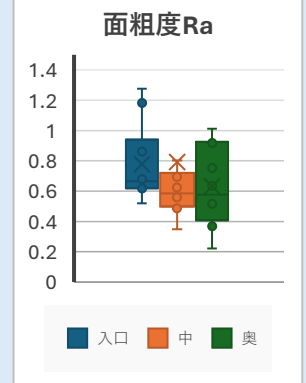

バニシング刃

センタースルー

加工データ

加工条件
 工具径: φ10
 設備: ロボドリル
 切削油: 水溶性
 ワーク: ADC12
 下穴: なし
 加工深さ: 30mm止まり

S:4,456 (min-1)
 V:140(m/min)
 F:891(mm/min)
 f:0.2 (mm/rev)

ニチアロイ製は
 拡大代も少なく
 面粗度良好

ニチアロイ製

他社DLCドリル

OS-NVD-DLC コーティング油穴付NVドリル

TYPE A

TYPE B (φ17~V口-付)

★: 特定代理店在庫

在庫	型番	φD	l	L	PL	φd	TYPE
★	OS-NVD-DLC0395080	3.95	50	80	1	4	A
★	OS-NVD-DLC0396080	3.96	50	80	1	4	A
★	OS-NVD-DLC0397080	3.97	50	80	1	4	A
★	OS-NVD-DLC0398080	3.98	50	80	1	4	A
★	OS-NVD-DLC0399080	3.99	50	80	1	4	A
★	OS-NVD-DLC0400080	4	50	80	1	4	A
★	OS-NVD-DLC0401080	4.01	50	80	1	4	A
★	OS-NVD-DLC0402080	4.02	50	80	1	4	A
★	OS-NVD-DLC0403080	4.03	50	80	1	4	A
★	OS-NVD-DLC0404080	4.04	50	80	1	4	A
★	OS-NVD-DLC0405080	4.05	50	80	1	4	A
★	OS-NVD-DLC0410080	4.1	50	80	1	4	A
★	OS-NVD-DLC0420080	4.2	50	80	1.1	4	A
★	OS-NVD-DLC0430080	4.3	50	80	1.1	4	A
★	OS-NVD-DLC0440080	4.4	50	80	1.1	4	A
★	OS-NVD-DLC0450080	4.5	50	80	1.1	4	A
★	OS-NVD-DLC0460080	4.6	50	80	1.2	5	A
★	OS-NVD-DLC0470080	4.7	50	80	1.2	5	A
★	OS-NVD-DLC0480080	4.8	50	80	1.2	5	A
★	OS-NVD-DLC0490080	4.9	50	80	1.2	5	A
★	OS-NVD-DLC0495080	4.95	50	80	1.3	5	A
★	OS-NVD-DLC0496080	4.96	50	80	1.3	5	A
★	OS-NVD-DLC0497080	4.97	50	80	1.3	5	A
★	OS-NVD-DLC0498080	4.98	50	80	1.3	5	A
★	OS-NVD-DLC0499080	4.99	50	80	1.3	5	A
★	OS-NVD-DLC0500080	5	50	80	1.3	5	A
★	OS-NVD-DLC0501080	5.01	50	80	1.3	5	A
★	OS-NVD-DLC0502080	5.02	50	80	1.3	5	A