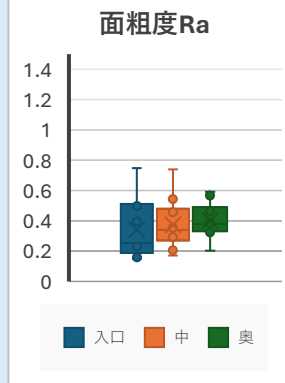

OS-NVD-DLC コーティング油穴付NVドリル

TYPE A

TYPE B (φ17~V口-付)

★: 特定代理店在庫

在庫	型番	φD	l	L	PL	φd	TYPE
★	OS-NVD-DLC0395080	3.95	50	80	1	4	A
★	OS-NVD-DLC0396080	3.96	50	80	1	4	A
★	OS-NVD-DLC0397080	3.97	50	80	1	4	A
★	OS-NVD-DLC0398080	3.98	50	80	1	4	A
★	OS-NVD-DLC0399080	3.99	50	80	1	4	A
★	OS-NVD-DLC0400080	4	50	80	1	4	A
★	OS-NVD-DLC0401080	4.01	50	80	1	4	A
★	OS-NVD-DLC0402080	4.02	50	80	1	4	A
★	OS-NVD-DLC0403080	4.03	50	80	1	4	A
★	OS-NVD-DLC0404080	4.04	50	80	1	4	A
★	OS-NVD-DLC0405080	4.05	50	80	1	4	A
★	OS-NVD-DLC0410080	4.1	50	80	1	4	A
★	OS-NVD-DLC0420080	4.2	50	80	1.1	4	A
★	OS-NVD-DLC0430080	4.3	50	80	1.1	4	A
★	OS-NVD-DLC0440080	4.4	50	80	1.1	4	A
★	OS-NVD-DLC0450080	4.5	50	80	1.1	4	A
★	OS-NVD-DLC0460080	4.6	50	80	1.2	5	A
★	OS-NVD-DLC0470080	4.7	50	80	1.2	5	A
★	OS-NVD-DLC0480080	4.8	50	80	1.2	5	A
★	OS-NVD-DLC0490080	4.9	50	80	1.2	5	A
★	OS-NVD-DLC0495080	4.95	50	80	1.3	5	A
★	OS-NVD-DLC0496080	4.96	50	80	1.3	5	A
★	OS-NVD-DLC0497080	4.97	50	80	1.3	5	A
★	OS-NVD-DLC0498080	4.98	50	80	1.3	5	A
★	OS-NVD-DLC0499080	4.99	50	80	1.3	5	A
★	OS-NVD-DLC0500080	5	50	80	1.3	5	A
★	OS-NVD-DLC0501080	5.01	50	80	1.3	5	A
★	OS-NVD-DLC0502080	5.02	50	80	1.3	5	A