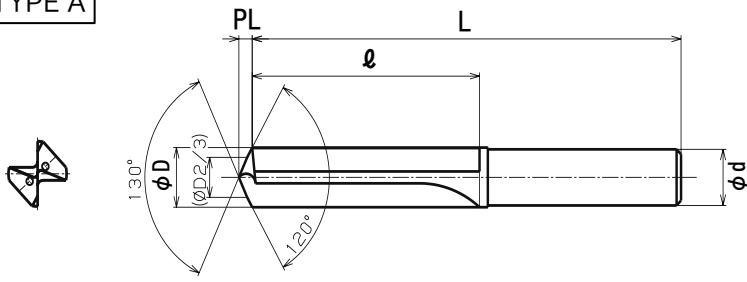

OS-NVD-DLC コーティング油穴付NVドリル

TYPE A