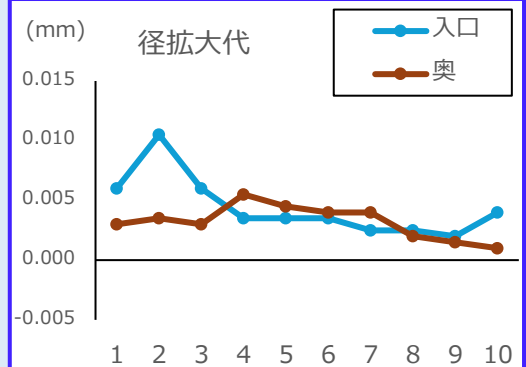

OS-NVD-DLC コーティング油穴付NVドリル

TYPE A

TYPE B (φ17~V口-付)

★: 特定代理店在庫

在庫	型番	φD	l	L	PL	φd	TYPE
★	OS-NVD-DLC0395080	3.95	50	80	1	4	A
★	OS-NVD-DLC0396080	3.96	50	80	1	4	A
★	OS-NVD-DLC0397080	3.97	50	80	1	4	A
★	OS-NVD-DLC0398080	3.98	50	80	1	4	A
★	OS-NVD-DLC0399080	3.99	50	80	1	4	A
★	OS-NVD-DLC0400080	4	50	80	1	4	A
★	OS-NVD-DLC0401080	4.01	50	80	1	4	A
★	OS-NVD-DLC0402080	4.02	50	80	1	4	A
★	OS-NVD-DLC0403080	4.03	50	80	1	4	A
★	OS-NVD-DLC0404080	4.04	50	80	1	4	A
★	OS-NVD-DLC0405080	4.05	50	80	1	4	A
★	OS-NVD-DLC0410080	4.1	50	80	1	4	A
★	OS-NVD-DLC0420080	4.2	50	80	1.1	4	A
★	OS-NVD-DLC0430080	4.3	50	80	1.1	4	A
★	OS-NVD-DLC0440080	4.4	50	80	1.1	4	A
★	OS-NVD-DLC0450080	4.5	50	80	1.1	4	A
★	OS-NVD-DLC0460080	4.6	50	80	1.2	5	A
★	OS-NVD-DLC0470080	4.7	50	80	1.2	5	A
★	OS-NVD-DLC0480080	4.8	50	80	1.2	5	A
★	OS-NVD-DLC0490080	4.9	50	80	1.2	5	A
★	OS-NVD-DLC0495080	4.95	50	80	1.3	5	A
★	OS-NVD-DLC0496080	4.96	50	80	1.3	5	A
★	OS-NVD-DLC0497080	4.97	50	80	1.3	5	A
★	OS-NVD-DLC0498080	4.98	50	80	1.3	5	A
★	OS-NVD-DLC0499080	4.99	50	80	1.3	5	A
★	OS-NVD-DLC0500080	5	50	80	1.3	5	A
★	OS-NVD-DLC0501080	5.01	50	80	1.3	5	A
★	OS-NVD-DLC0502080	5.02	50	80	1.3	5	A