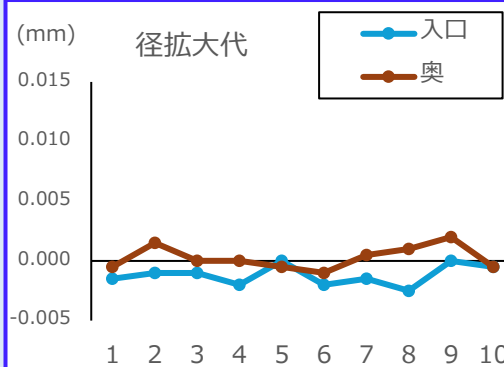

コーティング油穴付NVドリル OS-NVD-DLC

加工穴精度:IT7級

特長

ニチアロイ独自の切削理論により設計した油穴付NVドリル

- ①ドリルチゼル部切れ味に優れる
  - ②切刃への溶着を抑制し寿命に優れる
2. DLCコーティングを追加

DLCコーティング

形状概要

- ①センタースルー採用により切削時の冷却効果大
- ②弊社バニシングドリル形状によりセルフガイドによる穴精度及び面粗度向上
- ③DLCコーティングにより耐摩耗性の向上と耐溶着性の向上

バニシング刃

センタースルー

加工データ

加工条件
工具径: φ10
設備: ロボドリル
切削油: 水溶性
ワーク: ADC12
下穴: なし
加工深さ: 30mm止まり

S:4,456 (min-1)
V:140(m/min)
F:891(mm/min)
f:0.2 (mm/rev)

ニチアロイ製は
拡大代も少なく
面粗度良好

ニチアロイ製

他社DLCドリル