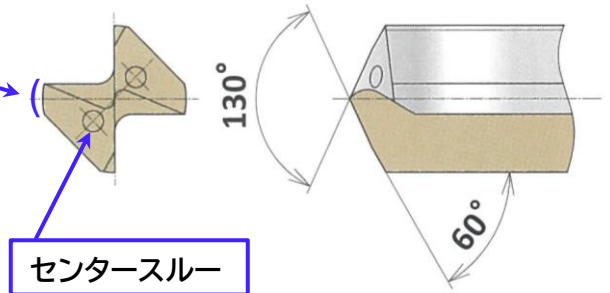

コーティング油穴付NVドリル OS-NVD-DLC

加工穴精度:IT7級

特長

ニチアロイ独自の切削理論により設計した油穴付NVドリル

- ①ドリルチゼル部切れ味に優れる
 - ②切刃への溶着を抑制し寿命に優れる
- DLCコーティングを追加

DLCコーティング

形状概要

- ①センタースルー採用により切削時の冷却効果大
- ②弊社バニシングドリル形状によりセルフガイドによる穴精度及び面粗度向上
- ③DLCコーティングにより耐摩耗性の向上と耐溶着性の向上

バニシング刃

センタースルー

加工データ

加工条件
 工具径: φ10
 設備: ロボドリル
 切削油: 水溶性
 ワーク: ADC12
 下穴: なし
 加工深さ: 30mm止まり

S:4,456 (min-1)
 V:140(m/min)
 F:891(mm/min)
 f:0.2 (mm/rev)

ニチアロイ製は
 拡大代も少なく
 面粗度良好

ニチアロイ製

他社DLCドリル